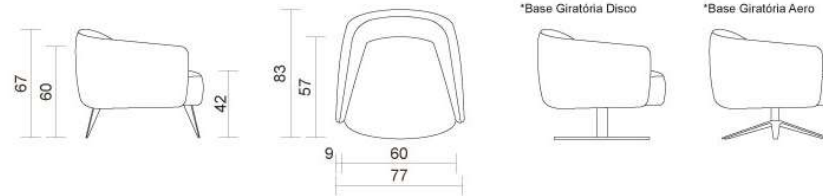

DADOS TÉCNICOS / CONSTRU

ASSENTO / Seat
Espuma / Solto / Percinta
Foam / Loose / Webbing

ENCOSTO / Back
Espuma / Solto / Percinta
Foam / Loose / Webbing

* Produtos com Design Assinado | Confeccionados em Couro