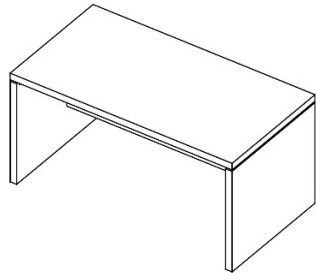

# MESAS RECTANGULARES

Tamos em madeira

DK4102 medidas L1500xA750xP800  
DK4104 medidas L1800xA750xP800

Tamos em madeira com bivar de couríssimo

DK4122 medidas L1500xA750xP800  
DK4124 medidas LA1800xA750xP800

DK4162(com bivar e pé em aço)  
medidas L1800/2025xA750xP800/1600