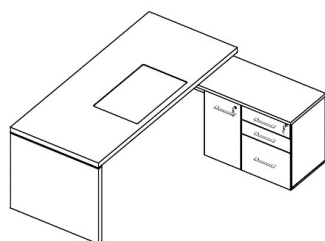

## M E S A S   C O M   G A V E T E I R O S

DK4144(sem bivar,gaveteiro misto)  
medidas L1800xA750xP800

DK4154(com bivar, gaveteiro misto)  
medidas L1800xA750xP800

DK4146(sem bivar,gaveteiro 4gav.)  
medidas L1800xA750xP800

DK4156(com bivar, gaveteiro 4gav.)  
medidas L1800xA750xP800

## M E S A S E A R M A R I O S A C O P L A D O S

---

Tampos em madeira

DK4142  
(sem bivar e com armário)  
medidas  
L1800/1600xA750xP800/450

Tampos em madeira com bivar de couríssimo

DK4152  
(com bivar e com armário)  
medidas  
L1800/1600xA750xP800/450

# MESAS DE REUNIÃO

---

COM CAIXA DE CONECTIVIDADE

DK4512 medidas L2200xA750xP1050  
DK4514 medidas L2700xA750xP1050  
DK4516 medidas L3000xA750xP1050

SEM CAIXA DE CONECTIVIDADE

DK4522 medidas L2200xA750xP1050  
DK4524 medidas L2700xA750xP1050  
DK4526 medidas L3000xA750xP1050