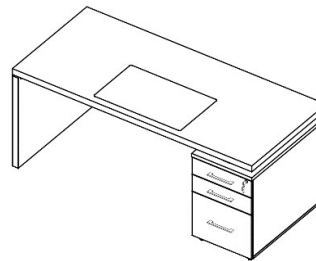

## M E S A S   C O M   A R M Á R I O S

DK4160(sem bivar e pé madeira)  
medidas L1800/2025xA750xP800/1600

DK4158(com bivar e pé madeira)  
medidas L1800/2025xA750xP800/1600

DK4164(sem bivar e pé em aço)  
medidas L1800/2025xA750xP800/1600

DK4162(com bivar e pé em aço)  
medidas L1800/2025xA750xP800/1600

## M E S A S   C O M   G A V E T E I R O S

DK4144(sem bivar,gaveteiro misto)  
medidas L1800xA750xP800

DK4154(com bivar, gaveteiro misto)  
medidas L1800xA750xP800

DK4146(sem bivar,gaveteiro 4gav.)  
medidas L1800xA750xP800