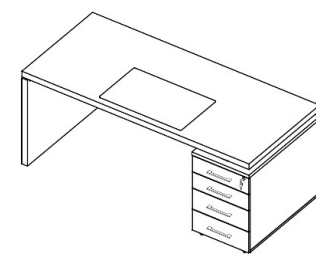

## M E S A S   C O M   G A V E T E I R O S

DK4144(sem bivar,gaveteiro misto)  
medidas L1800xA750xP800

DK4154(com bivar, gaveteiro misto)  
medidas L1800xA750xP800

DK4146(sem bivar,gaveteiro 4gav.)  
medidas L1800xA750xP800

DK4156(com bivar, gaveteiro 4gav.)  
medidas L1800xA750xP800