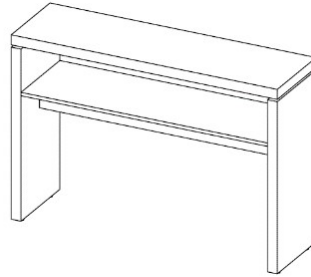

APARADOR

DK4620
L1200xA825xP350