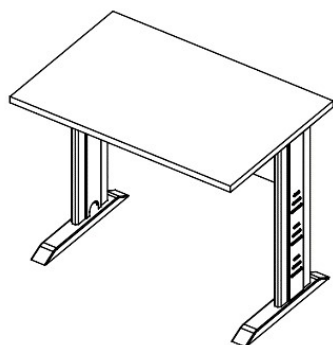

P É S   M E T Á L I C O S

- **D25152** medidas L900xA735xP600
- **D25154** medidas L1200xA735xP600
- **D25156** medidas L1350xA735xP600
- **D25158** medidas L1500xA735xP600
- **D25160** medidas L1500xA735xP800
- **D25162** medidas L1800xA735xP800