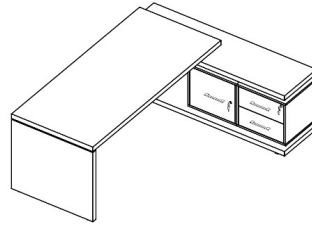

Mesa auxiliar para acoplagem às mesas acima

DK4182 medidas L900xA750xP450

## M E S A S   C O M   A R M Á R I O S

DK4160(sem bivar e pé madeira)  
medidas L1800/2025xA750xP800/1600

DK4158(com bivar e pé madeira)  
medidas L1800/2025xA750xP800/1600

DK4164(sem bivar e pé em aço)  
medidas L1800/2025xA750xP800/1600