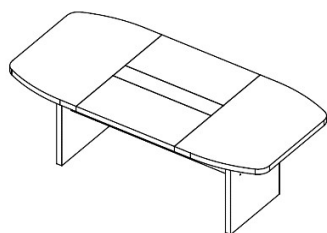

## M E S A S E A R M A R I O S A C O P L A D O S

---

Tampos em madeira

DK4142  
(sem bivar e com armário)  
medidas  
L1800/1600xA750xP800/450

Tampos em madeira com bivar de couríssimo

DK4152  
(com bivar e com armário)  
medidas  
L1800/1600xA750xP800/450

# MESAS DE REUNIÃO

---

COM CAIXA DE CONECTIVIDADE

DK4512 medidas L2200xA750xP1050  
DK4514 medidas L2700xA750xP1050  
DK4516 medidas L3000xA750xP1050

SEM CAIXA DE CONECTIVIDADE

DK4522 medidas L2200xA750xP1050  
DK4524 medidas L2700xA750xP1050  
DK4526 medidas L3000xA750xP1050