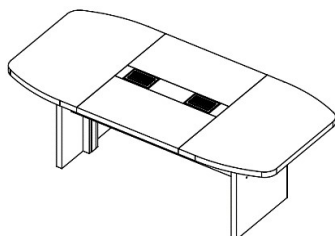

## M E S A S E A R M A R I O S A C O P L A D O S

---

Tampos em madeira

DK4142  
(sem bivar e com armário)  
medidas  
L1800/1600xA750xP800/450

Tampos em madeira com bivar de couríssimo

DK4152  
(com bivar e com armário)  
medidas  
L1800/1600xA750xP800/450

# MESAS DE REUNIÃO

---

COM CAIXA DE CONECTIVIDADE

DK4512 medidas L2200xA750xP1050  
DK4514 medidas L2700xA750xP1050  
DK4516 medidas L3000xA750xP1050

SEM CAIXA DE CONECTIVIDADE

DK4522 medidas L2200xA750xP1050  
DK4524 medidas L2700xA750xP1050  
DK4526 medidas L3000xA750xP1050