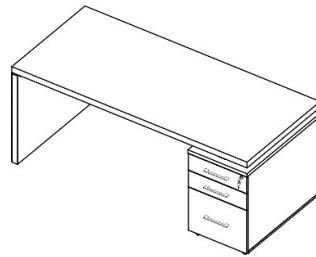

M E S A S   C O M   G A V E T E I R O S

DK4144(sem bivar,gaveteiro misto)
medidas L1800xA750xP800