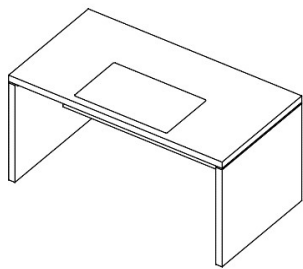

# MESAS RECTANGULARES

Tamos em madeira

DK4102 medidas L1500xA750xP800  
DK4104 medidas L1800xA750xP800

Tamos em madeira com bivar de couríssimo

DK4122 medidas L1500xA750xP800  
DK4124 medidas LA1800xA750xP800

Mesa auxiliar para acoplagem às mesas acima

DK4182 medidas L900xA750xP450

## M E S A S   C O M   A R M Á R I O S

DK4160(sem bivar e pé madeira)  
medidas L1800/2025xA750xP800/1600

DK4158(com bivar e pé madeira)  
medidas L1800/2025xA750xP800/1600

DK4164(sem bivar e pé em aço)  
medidas L1800/2025xA750xP800/1600

DK4162(com bivar e pé em aço)  
medidas L1800/2025xA750xP800/1600