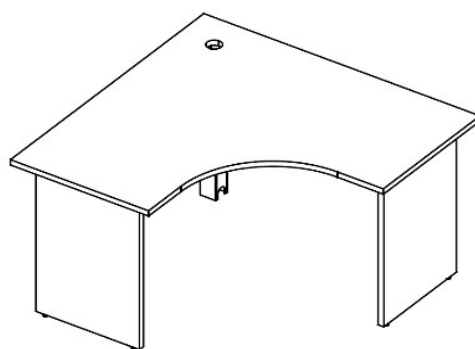

DK4162(com bivar e pé em aço)  
medidas L1800/2025xA750xP800/1600

## P É S   M E T Á L I C O S

- D25152** medidas L900xA735xP600
- D25154** medidas L1200xA735xP600
- D25156** medidas L1350xA735xP600
- D25158** medidas L1500xA735xP600
- D25160** medidas L1500xA735xP800
- D25162** medidas L1800xA735xP800

## PÉS EM MADEIRA

**D25102** medidas L900xA735xP600  
**D25104** medidas L1200xA735xP600  
**D25106** medidas L1350xA735xP600  
**D25108** medidas L1500xA735xP600  
**D25110** medidas L1500xA735xP800  
**D25112** medidas L1800xA735xP800