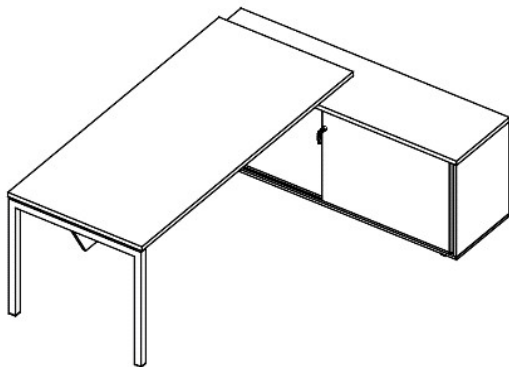

DK4162(com bivar e pé em aço)  
medidas L1800/2025xA750xP800/1600

## MESA ACOPLADA AO ARMARIO

**D25170** - L1800/2025xA735xP800/1600