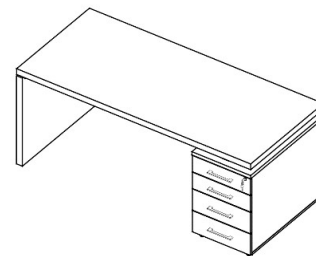

## M E S A S   C O M   G A V E T E I R O S

DK4144(sem bivar,gaveteiro misto)  
medidas L1800xA750xP800

DK4154(com bivar, gaveteiro misto)  
medidas L1800xA750xP800

DK4146(sem bivar,gaveteiro 4gav.)  
medidas L1800xA750xP800