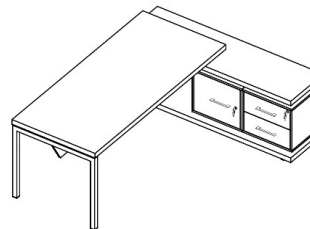

Mesa auxiliar para acoplagem às mesas acima

DK4182 medidas L900xA750xP450

## M E S A S   C O M   A R M Á R I O S

DK4160(sem bivar e pé madeira)  
medidas L1800/2025xA750xP800/1600

DK4158(com bivar e pé madeira)  
medidas L1800/2025xA750xP800/1600

DK4164(sem bivar e pé em aço)  
medidas L1800/2025xA750xP800/1600

DK4162(com bivar e pé em aço)  
medidas L1800/2025xA750xP800/1600