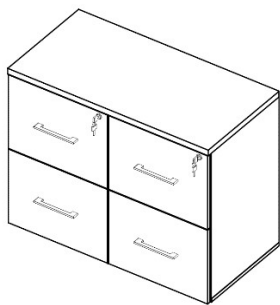

ARMÁRIOS OPERACIONAIS

D25616
L900xA735xP450