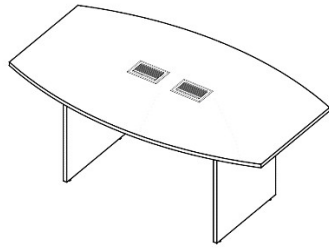

MESA COM CAIXA DE TOMADA

D25512 - L1800xA750xP1050

D25514 - L2200xA750xP1050