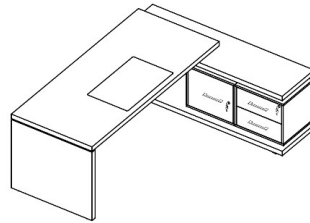

Mesa auxiliar para acoplagem às mesas acima

DK4182 medidas L900xA750xP450

## M E S A S   C O M   A R M Á R I O S

DK4160(sem bivar e pé madeira)  
medidas L1800/2025xA750xP800/1600

DK4158(com bivar e pé madeira)  
medidas L1800/2025xA750xP800/1600

DK4164(sem bivar e pé em aço)  
medidas L1800/2025xA750xP800/1600