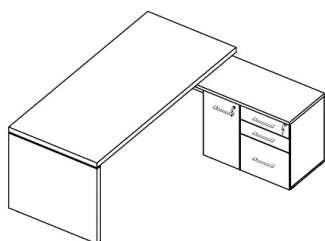

DK4156(com bivar, gaveteiro 4gav.)  
medidas L1800xA750xP800

## M E S A S E A R M A R I O S A C O P L A D O S

---

Tampos em madeira

DK4142  
(sem bivar e com armário)  
medidas  
L1800/1600xA750xP800/450

Tampos em madeira com bivar de couríssimo

DK4152  
(com bivar e com armário)  
medidas  
L1800/1600xA750xP800/450

# MESAS DE REUNIÃO

---

COM CAIXA DE CONECTIVIDADE

DK4512 medidas L2200xA750xP1050  
DK4514 medidas L2700xA750xP1050  
DK4516 medidas L3000xA750xP1050

SEM CAIXA DE CONECTIVIDADE

DK4522 medidas L2200xA750xP1050  
DK4524 medidas L2700xA750xP1050  
DK4526 medidas L3000xA750xP1050