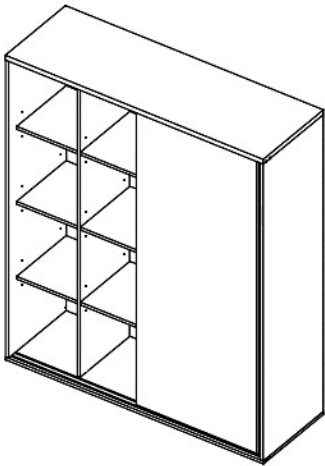

# ARMÁRIOS DINÂMICOS PORTA DESLIZANTE

**D25637** - L1350xA735xP450

**D25638** - L1350xA735xP450  
**D25639** - L1784xA735xP450

**D25640** - L1350xA1640xP450

**D25641** - L1350xA1640xP450  
**D25642** - L1784xA1640xP450

## BALÇÕES PARA RECEPÇÃO

- D25302** medidas L900xA735xP600
- D25304** medidas L1200xA735xP600
- D25306** medidas L1300xA735xP600
- D25308** medidas L1500xA735xP600

- D25322** - L900xA735/1160xP600/300
- D25324** - L1200xA735/1160xP600/300
- D25326** - L1300xA735/1160xP600/300
- D25328** - L1500xA735/1160xP600/300