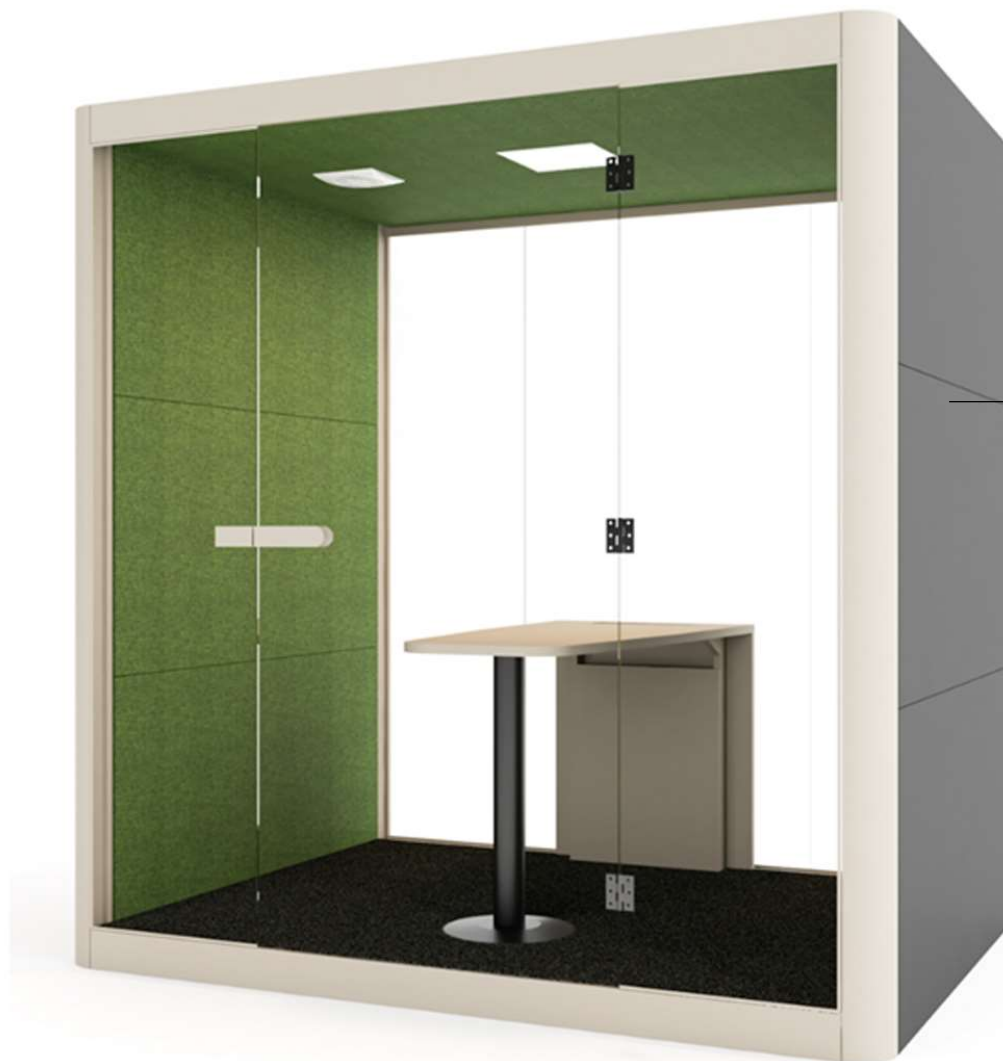

## FRONTAL E FUNDO EM VIDRO

**CABINE RISERVATO INDIVIDUAL**  
USO ESTIMADO PARA CONCENTRAÇÃO

Possui iluminação amarela, sistema de exaustão embutido e caixa de tomadas no tampo da mesa.

Medidas:  
1,00 x 1,10 x 2,20 (larg x prof x alt)

## FRONTAL E FUNDO EM VIDRO

**CABINE PRIVATO INDIVIDUAL**  
USO ESTIMADO PARA CONCENTRAÇÃO

Possui iluminação amarela, sistema de exaustão embutido e caixa de tomadas no tampo da mesa.

Medidas:  
1,06 x 1,00 x 2,20 (larg x prof x alt)

## FRONTAL EM VIDRO E FUNDO FECHADO EM PAINEL

**CABINE PRIVATO INDIVIDUAL**  
USO ESTIMADO PARA CONCENTRAÇÃO

Possui iluminação amarela, sistema de exaustão embutido e caixa de tomadas no tampo da mesa.

Medidas:  
1,06 x 1,00 x 2,20 (larg x prof x alt)

## FRONTAL E FUNDO EM VIDRO

**CABINE PRIVATO REUNIÃO**  
USO ESTIMADO PARA ATÉ 4 PESSOAS

Possui iluminação amarela, sistema de exaustão embutido e caixa de tomadas no tampo da mesa.

Medidas:  
2,00 x 1,50 x 2,20 (larg x prof x alt)