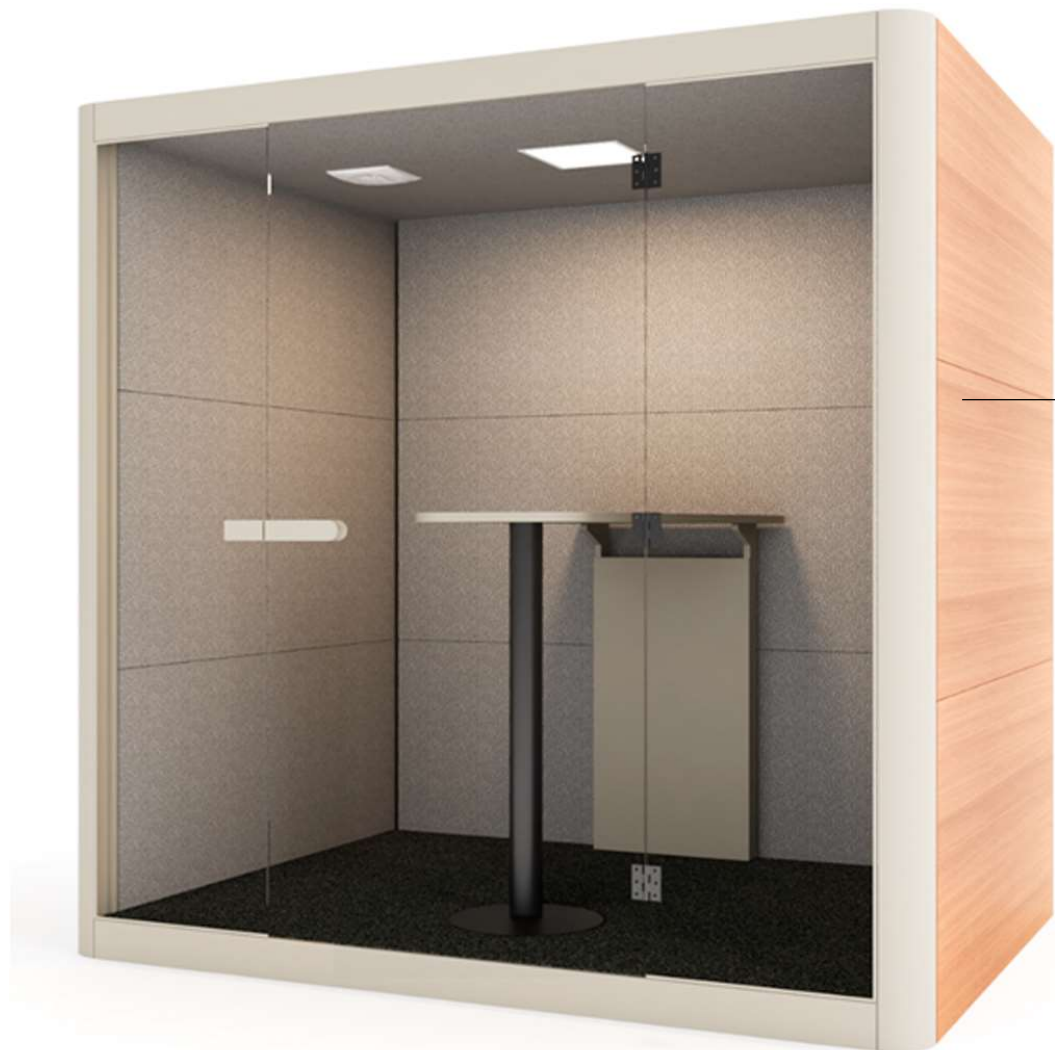

## FRONTAL E FUNDO EM VIDRO

**CABINE RISERVATO INDIVIDUAL**  
USO ESTIMADO PARA CONCENTRAÇÃO

Possui iluminação amarela, sistema de exaustão embutido e caixa de tomadas no tampo da mesa.

Medidas:  
1,00 x 1,10 x 2,20 (larg x prof x alt)

## FRONTAL EM VIDRO E FUNDO FECHADO EM PAINEL

**CABINE PRIVATO INDIVIDUAL**  
USO ESTIMADO PARA CONCENTRAÇÃO

Possui iluminação amarela, sistema de exaustão embutido e caixa de tomadas no tampo da mesa.

Medidas:  
1,06 x 1,00 x 2,20 (larg x prof x alt)

## FRONTAL E FUNDO EM VIDRO

**CABINE PRIVATO REUNIÃO**  
USO ESTIMADO PARA ATÉ 4 PESSOAS

Possui iluminação amarela, sistema de exaustão embutido e caixa de tomadas no tampo da mesa.

Medidas:  
2,00 x 1,50 x 2,20 (larg x prof x alt)

## FRONTAL EM VIDRO E FUNDO FECHADO EM PAINEL

**CABINE PRIVATO REUNIÃO**  
USO ESTIMADO PARA ATÉ 4 PESSOAS

Possui iluminação amarela, sistema de exaustão embutido e caixa de tomadas no tampo da mesa.

Medidas:  
2,00 x 1,50 x 2,20 (larg x prof x alt)