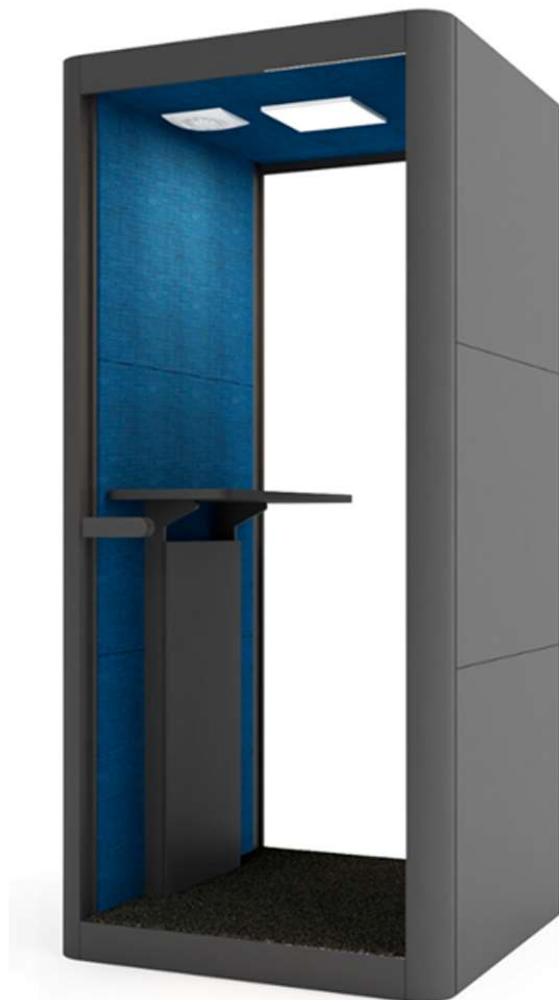

## FRONTAL E FUNDO EM VIDRO

**CABINE RISERVATO INDIVIDUAL**  
USO ESTIMADO PARA CONCENTRAÇÃO

Possui iluminação amarela, sistema de exaustão embutido e caixa de tomadas no tampo da mesa.

Medidas:  
1,00 x 1,10 x 2,20 (larg x prof x alt)

## FRONTAL EM VIDRO E FUNDO FECHADO EM PAINEL

**CABINE RISERVATO REUNIÃO**  
USO ESTIMADO PARA ATÉ 4 PESSOAS

Possui iluminação amarela, sistema de exaustão embutido e caixa de tomadas no tampo da mesa.

Medidas:  
2,00 x 1,50 x 2,20 (larg x prof x alt)

## PRIVATO

Possui iluminação amarela, sistema de exaustão embutido e caixa de tomadas no tampo da mesa.

As colunas são de alumínio pintado com pintura eletrostática, os painéis externos são em BP melamínico, o piso é em carpete cor grafite de alto tráfego e abafadores acústicos revestidos em tecido.

## FRONTAL E FUNDO EM VIDRO

**CABINE PRIVATO INDIVIDUAL**  
USO ESTIMADO PARA CONCENTRAÇÃO

Possui iluminação amarela, sistema de exaustão embutido e caixa de tomadas no tampo da mesa.

Medidas:  
1,06 x 1,00 x 2,20 (larg x prof x alt)