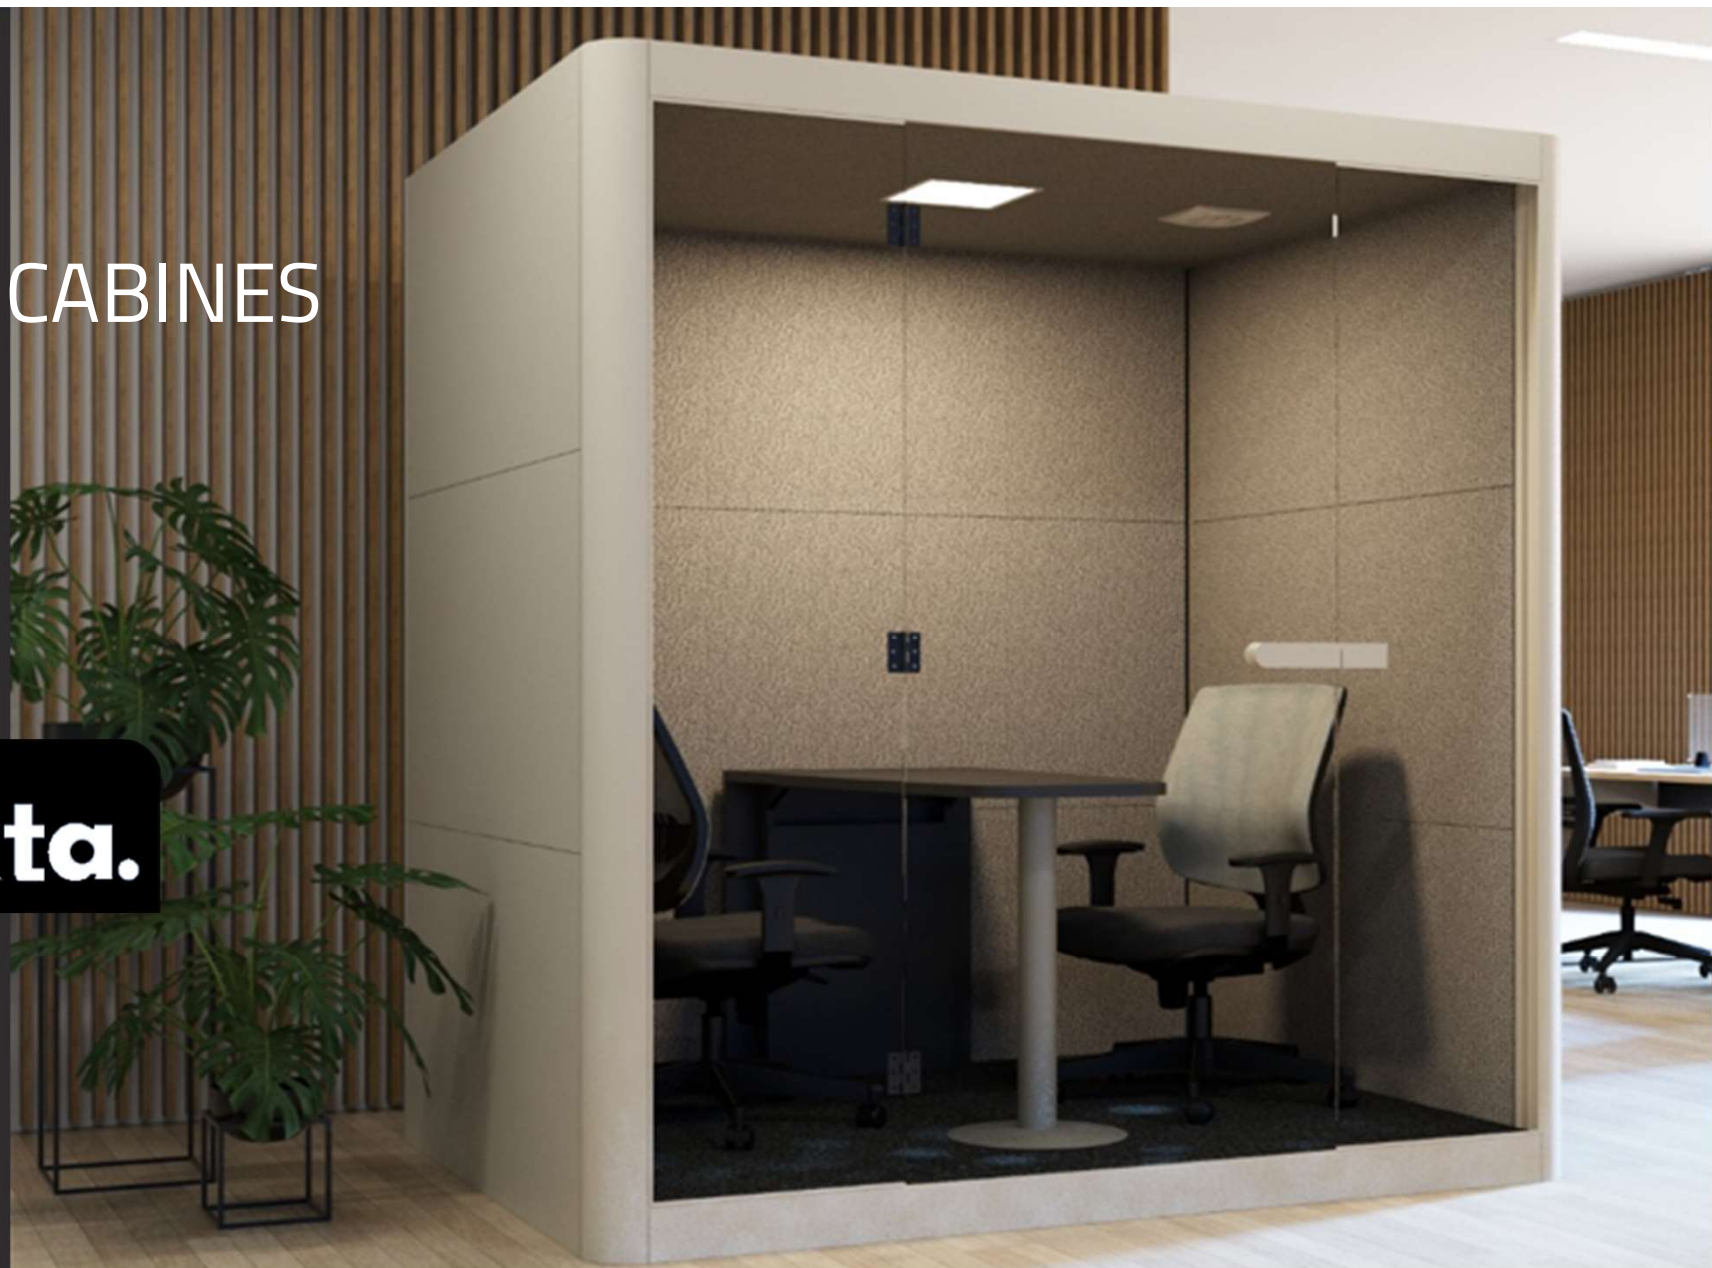

[CABINES]

CATALÓGO CABINES

dikta.